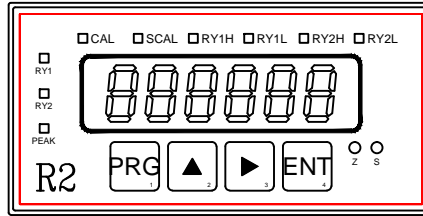

#1 FLOW [LPM]

#2 FLOW [LPM]

#3 FLOW [LPM]

#4 FLOW [LPM]

#5 FLOW [LPM]

#6 FLOW [LPM]

#7 FLOW [LPM]

#8 FLOW [LPM]

SPARE

<정면>

ON/OFF

AC 220V

<후면>

NOTE

---

NAME : 인디게이터 박스

---

모델 : NIC-543N36

---

사이즈 : 435mm X 221.5mm X 360mm(W X H X D)

---

색상: 글자→검정색

---

참고사항 : 적색부분 펀치 작업 요함