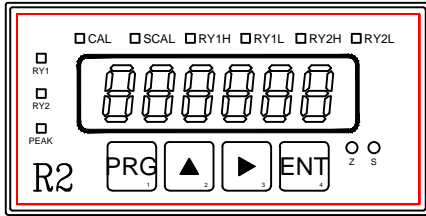

#1 FLOW [LPM]

#2 FLOW [LPM]

#3 FLOW [LPM]

#4 FLOW [LPM]

#5 FLOW [LPM]

#6 FLOW [LPM]

#7 FLOW [LPM]

#8 FLOW [LPM]

SPARE

<정면>

ON/OFF

AC 220V

<후면>

NOTE

---

NAME : 인디게이터 박스

---

모델 : NIC-543N36

---

사이즈 : 435mm X 221.5mm X 360mm(W X H X D)

---

색상: 글자→검정색

---

참고사항 : 적색부분 펀치 작업 요함