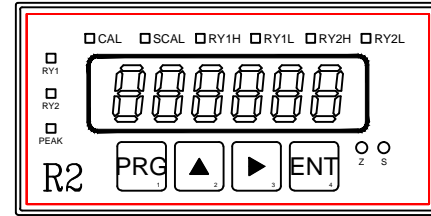

#1 FLOW [LPM]

#2 FLOW [LPM]

#3 FLOW [LPM]

#4 FLOW [LPM]

#5 FLOW [LPM]

#6 FLOW [LPM]

#7 FLOW [LPM]

#8 FLOW [LPM]

SPARE

<정면>

ON/OFF

AC 220V

<후면>

NOTE

---

NAME : 인디게이터 박스

---

모델 : NIC-543N36

---

사이즈 : 435mm X 221.5mm X 360mm(W X H X D)

---

색상: 글자→검정색

---

참고사항 : 적색부분 펀치 작업 요함