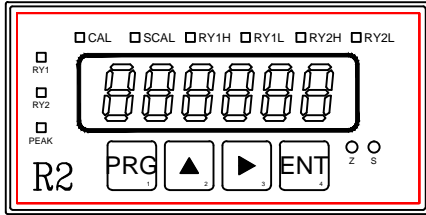

#1 FLOW [LPM]

#2 FLOW [LPM]

#3 FLOW [LPM]

#4 FLOW [LPM]

#5 FLOW [LPM]

#6 FLOW [LPM]

#7 FLOW [LPM]

#8 FLOW [LPM]

SPARE

<정면>

ON/OFF

AC 220V

<후면>

NOTE

---

NAME : 인디게이터 박스

---

모델 : NIC-543N36

---

사이즈 : 435mm X 221.5mm X 360mm(W X H X D)

---

색상: 글자→검정색

---

참고사항 : 적색부분 펀치 작업 요함