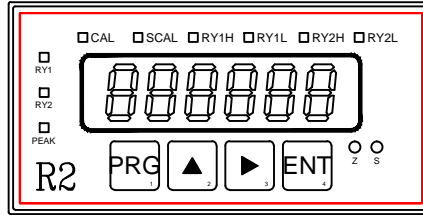

#1 FLOW [LPM]

#2 FLOW [LPM]

#3 FLOW [LPM]

#4 FLOW [LPM]

#5 FLOW [LPM]

#6 FLOW [LPM]

#7 FLOW [LPM]

#8 FLOW [LPM]

SPARE

<정면>

ON/OFF

AC 220V

<후면>

NOTE

---

NAME : 인디게이터 박스

---

모델 : NIC-543N36

---

사이즈 : 435mm X 221.5mm X 360mm(W X H X D)

---

색상: 글자→검정색

---

참고사항 : 적색부분 펀치 작업 요함