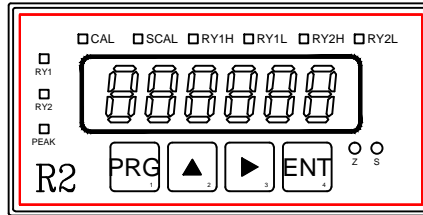

#1 FLOW [LPM]

#2 FLOW [LPM]

#3 FLOW [LPM]

#4 FLOW [LPM]

#5 FLOW [LPM]

#6 FLOW [LPM]

#7 FLOW [LPM]

#8 FLOW [LPM]

SPARE

<정면>

ON/OFF

AC 220V

<후면>

NOTE

---

NAME : 인디게이터 박스

---

모델 : NIC-543N36

---

사이즈 : 435mm X 221.5mm X 360mm(W X H X D)

---

색상: 글자→검정색

---

참고사항 : 적색부분 펀치 작업 요함