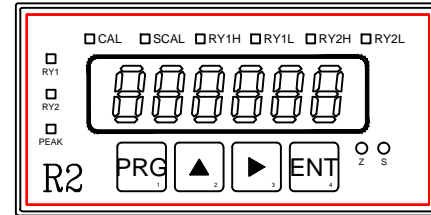

#1 FLOW [LPM]

#2 FLOW [LPM]

#3 FLOW [LPM]

#4 FLOW [LPM]

#5 FLOW [LPM]

#6 FLOW [LPM]

#7 FLOW [LPM]

#8 FLOW [LPM]

SPARE

<정면>

ON/OFF

AC 220V

<후면>

NOTE

---

NAME : 인디게이터 박스

---

모델 : NIC-543N36

---

사이즈 : 435mm X 221.5mm X 360mm(W X H X D)

---

색상: 글자→검정색

---

참고사항 : 적색부분 펀치 작업 요함