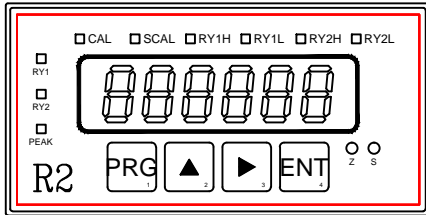

#1 FLOW [LPM]

#2 FLOW [LPM]

#3 FLOW [LPM]

#4 FLOW [LPM]

#5 FLOW [LPM]

#6 FLOW [LPM]

#7 FLOW [LPM]

#8 FLOW [LPM]

SPARE

<정면>

ON/OFF

AC 220V

<후면>

NOTE

---

NAME : 인디게이터 박스

---

모델 : NIC-543N36

---

사이즈 : 435mm X 221.5mm X 360mm(W X H X D)

---

색상: 글자→검정색

---

참고사항 : 적색부분 펀치 작업 요함